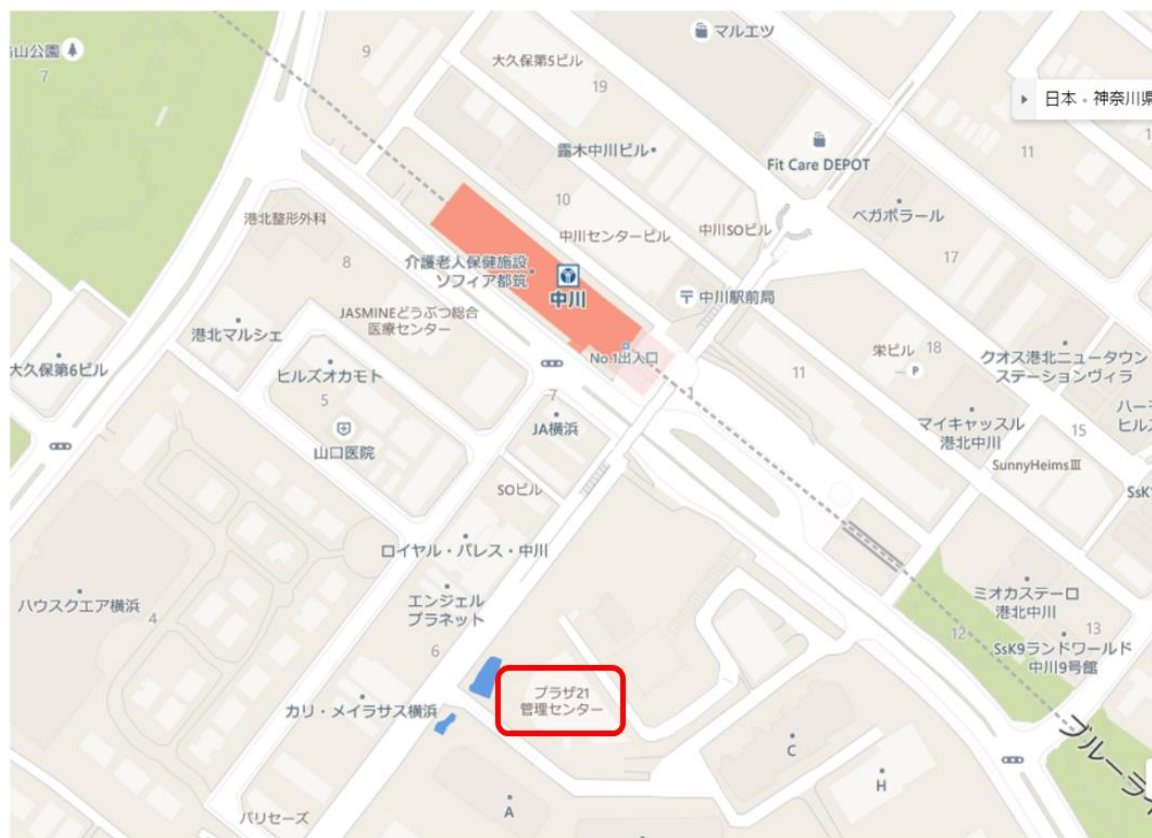

会場案内図

港北ガーデンヒルズ 管理センター 音響室① 案内図
交通機関：横浜市営地下鉄 ブルーライン 中川駅 下車 徒歩

- ※ 横浜駅から横浜市営地下鉄ブルーライン中川駅まで25分
- ※ 渋谷方面からの方は、田園都市線あざみ野駅から中川駅まで2分
- ※ 中川駅改札口（1つ）を出て、正面のエスカレーターを昇ると外に出ます。
右手方向に見えるベージュ色のマンションが港北ガーデンヒルズです。